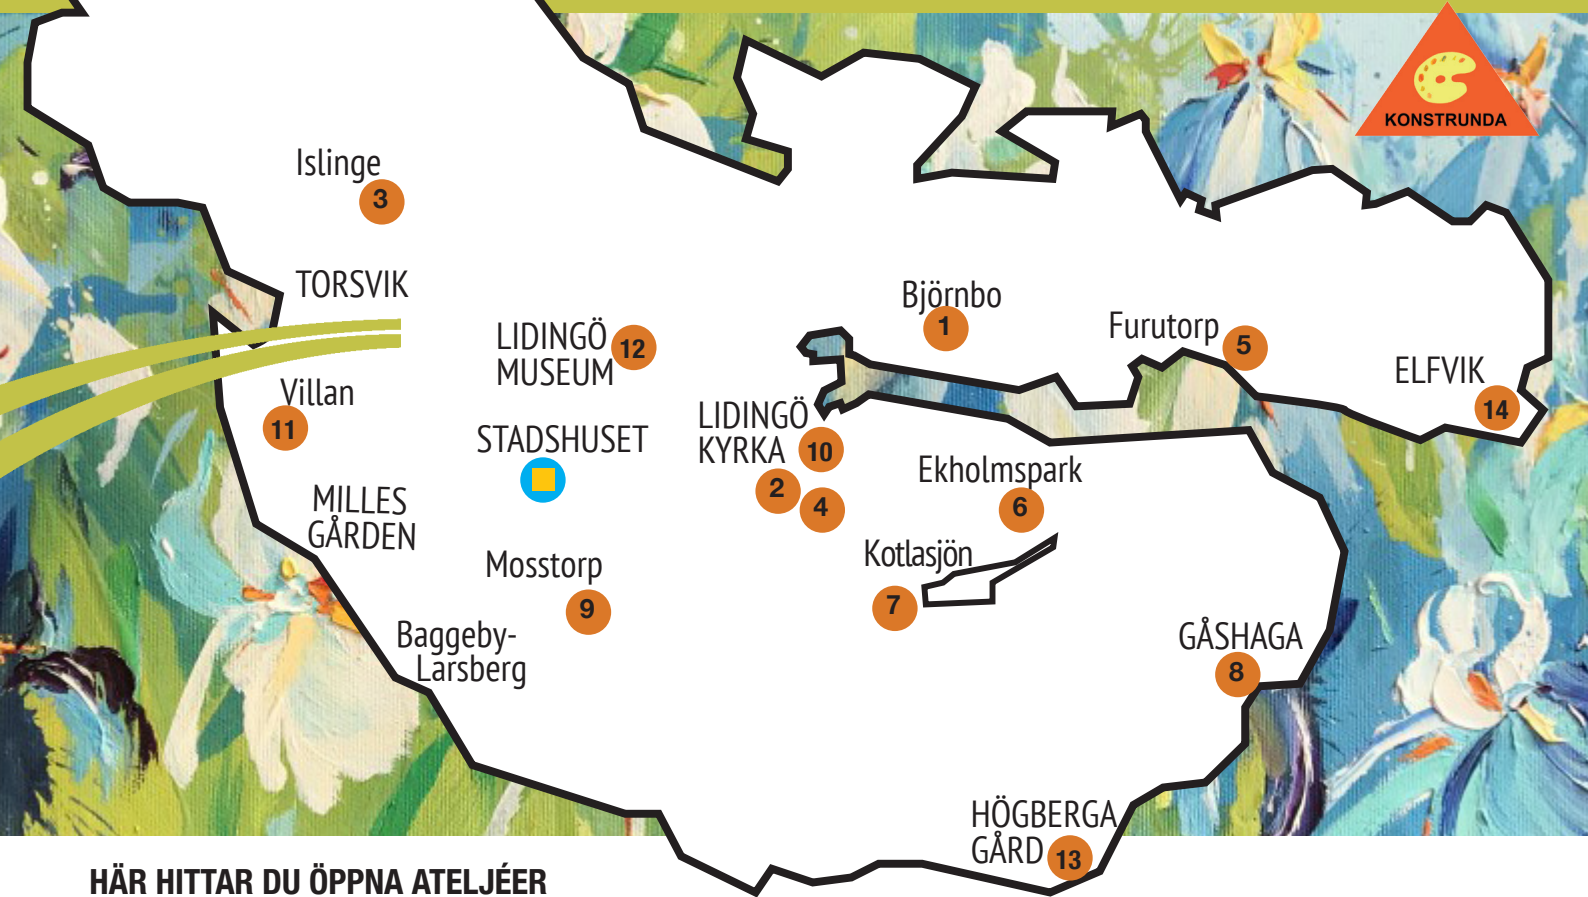

## 14-16/4 LIDINGÖ

### HÄR HITTAR DU ÖPPNA ATELJÉER

- 1** Erik Andersson, skulptur & måleri Björnbo 11
- 2** Tora Derkert, måleri Bredablicksvägen 5A
- 3** Jacqueline Igestedt, keramik Hästhovsvägen 9
- 4** Zete Lundin, smycke & emalj Vasavägen 9 (hörnet av Sagavägen)
- 5** Anki de Moraes, måleri Elinshällsvägen 23B
- 6** Bernadette Schillings, måleri Ekholmspark 3
- 7** Liselott Toresdotter Lindberg, måleri Pilvägen 8
- 8** Catti Åselius, konstglas, måleri Vårdshusvägen 1
- 9** Tomas Vestlund, måleri Tjädervägen 9
- 10** Lena Boije Anker, måleri Kämpavägen 21  
Erik Anker, måleri Kämpavägen 21
- 11** Villan, Herserudsvägen 9  
Per Lindqvist, måleri  
Sussie Berglund, måleri
- 12** Lidingö Museum, Lejonvägen 26A  
Anna Berger, måleri  
Marianne Sahlén, måleri & grafik  
Lena Sundbeck-Arnäs, måleri  
Elisabeth Megner, måleri
- 13** Högerga Gård, Grindstigen 5-6  
Leif Ahrle, konstglas  
Marie von Kraemer, måleri  
Jonas Torstensson, konstglas
- 14** Elfviks Gård, Höskullen, ElfviksUddväg 6,  
Ingela Karlsson måleri, grafik  
Ingrid Hallström, måleri  
Inga Sjödin, måleri  
Elfviks Gård, Magasinet, Elfviks Uddväg 6  
Bo Vading, foto  
Elfviks Gård, Galleri Elfva, Elfviks Uddväg 6  
Olga Kreida Smedmark, måleri

**Lidingö Stadshus**, Lejonvägen 15

VÅRSALONG med 25 lidingökonstnärer. 9/3- 16/4 2023

Mer information: [www.lidingokonstnarer.se](http://www.lidingokonstnarer.se)